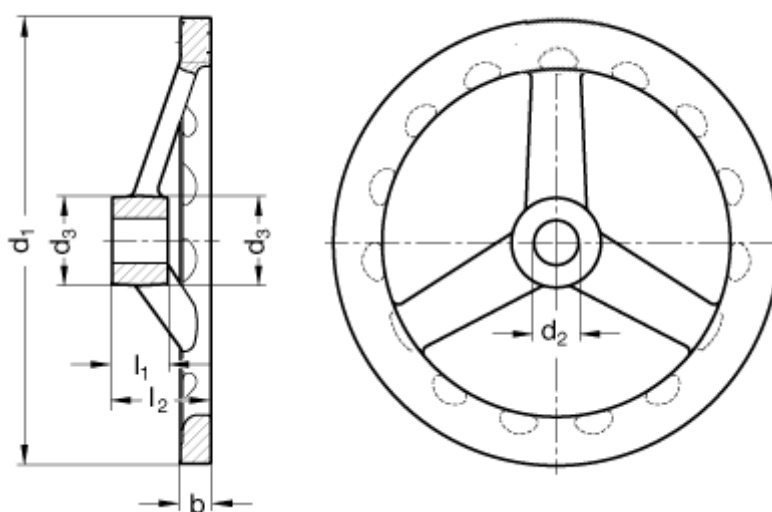

Varenummer: 201056280
Beskrivelse: E+G Håndhjul
GN 949-100-K10-A

Mål

A/F	= 9
Antal eger	= 3
b	= 7
d1	= 100
d2	= 10
d3	= 20
l1	= 15
l2	= 27,5

l3	= 45
----	------